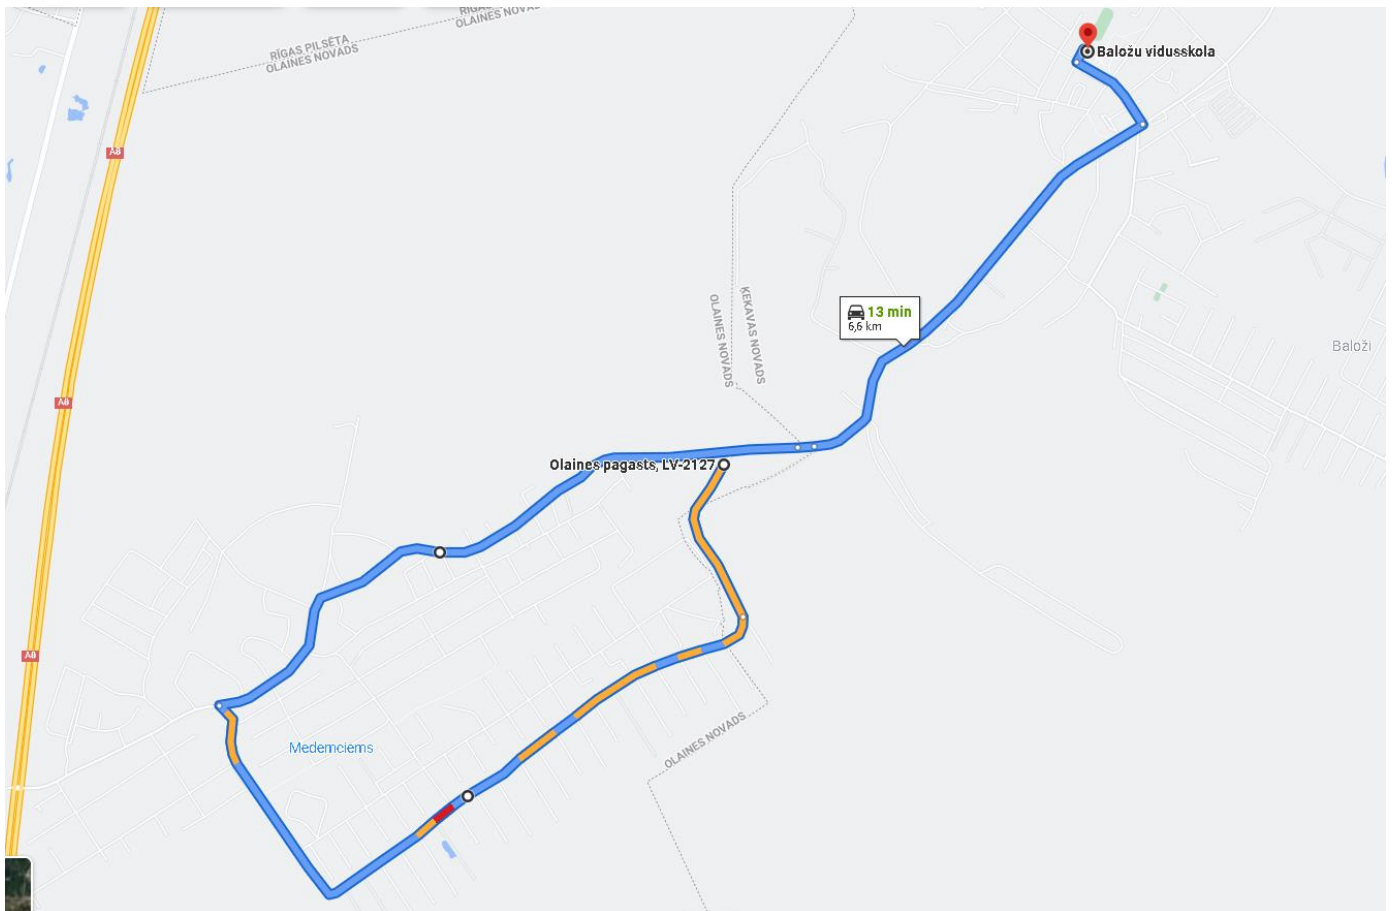

INFORMĀCIJA PAR **SKOLĒNU AUTOBUSU** maršrutu **MEDEMCIEMS (OLAINES NOVADS) – BALOŽU VIDUSSKOLA**

2022./2023.mācību gadā

SĀKOT AR 2022.GADA 2.SEPTEMBRI

AUTOBUSS “MEDEMCIEMS – BALOŽU VIDUSSKOLA”

Nr. p.k.	Pietura	Atiešanas laiks no rīta Medemciemā	
1.	MEDEMCIEMS (pie bērnu rotaļu laukuma), pa Medemciema ielu	8.20	15.05
2.	d/s “Rīts” – Medemciema iela – Rīgas iela	8.25- 8.35	14.50 -14.55
3.	Baložu vidusskola (Skolas iela 6, Baloži)	8.45	14.40
			Atiešanas laiks atpakaļ no Baložu vidusskolas